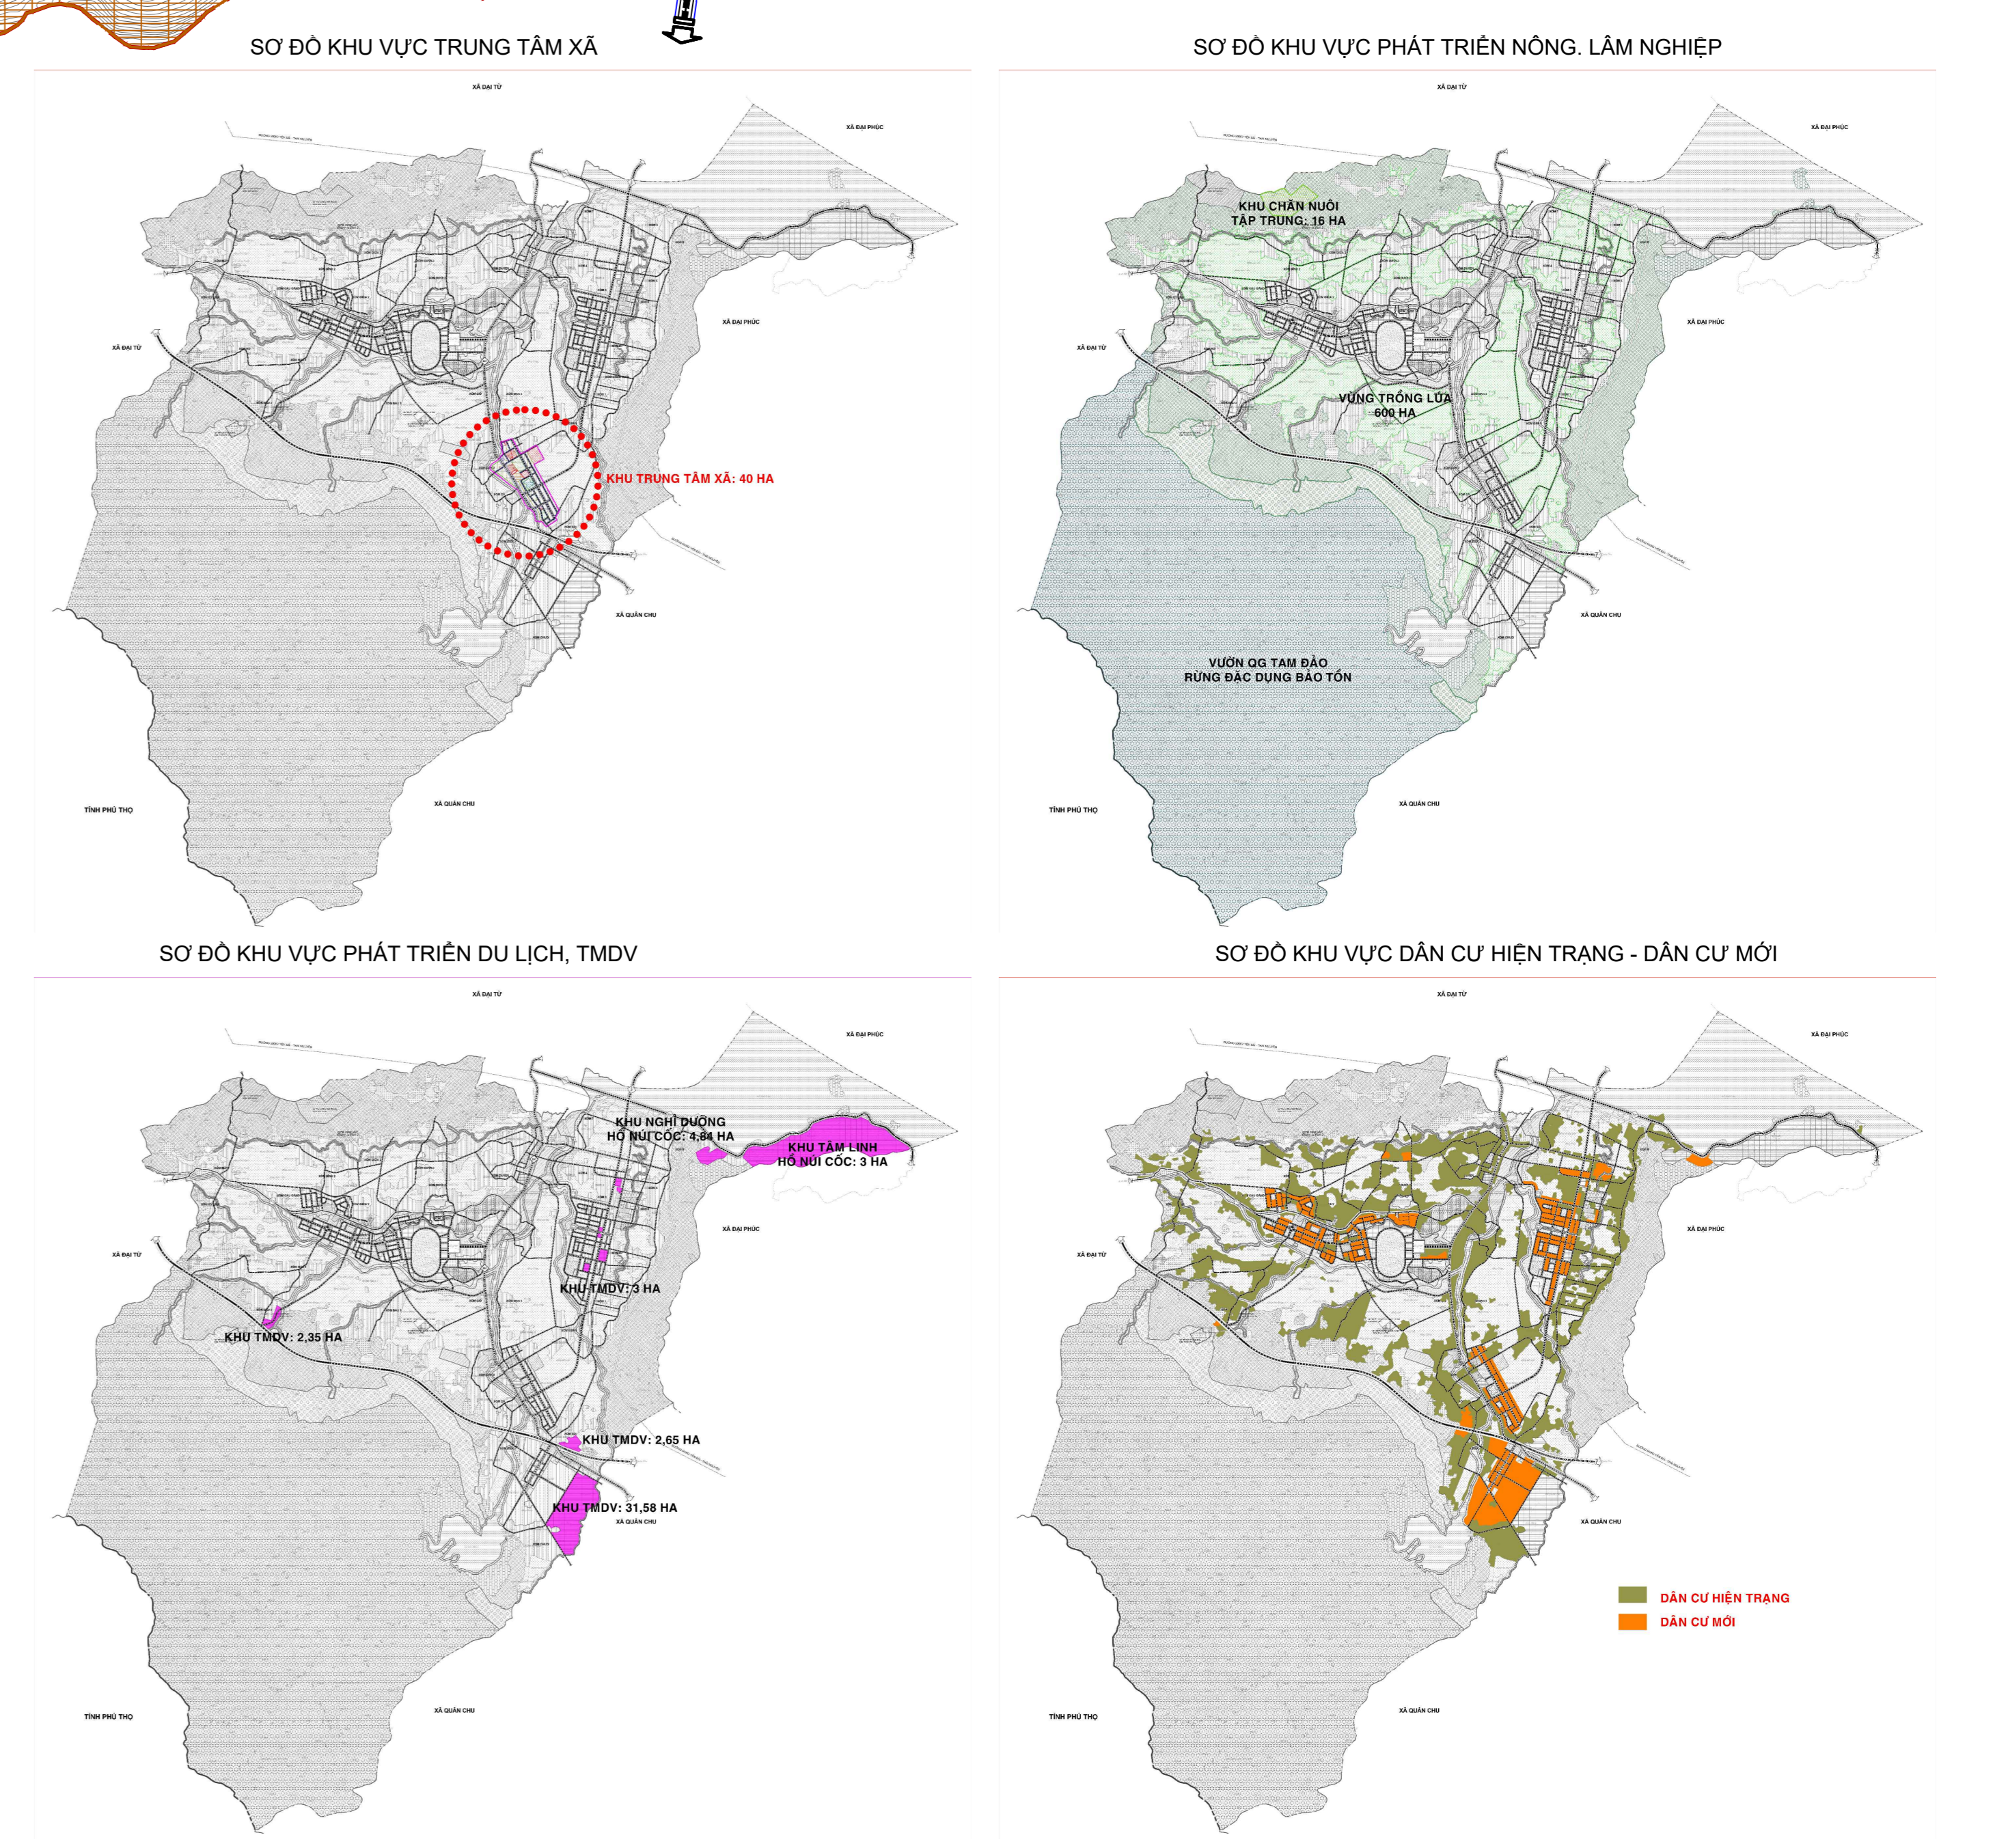

QUY HOẠCH CHUNG XÃ VẠN PHÚ, TỈNH THÁI NGUYÊN ĐẾN NĂM 2045

BẢN ĐỒ ĐỊNH HƯỚNG PHÁT TRIỂN KHÔNG GIAN

- GHI CHÚ**
- 01 TRỤ SỞ UBND XÃ
 - 02 TRẠM Y TẾ XÃ
 - 03 TRƯỜNG MẦM NON KỶ PHÚ
 - 04 TRƯỜNG MẦM NON VĂN THỌ
 - 05 TRƯỜNG TH+THCS KỶ PHÚ
 - 06 TRƯỜNG TH+THCS VĂN THỌ
 - 07 TRƯỜNG TIỂU HỌC VĂN YẾN
 - 08 TRƯỜNG THCS VĂN YẾN
 - 09 TRƯỜNG MẦM NON VĂN YẾN
 - 10 TRƯỜNG THPT LƯU NHÂN CHỦ
 - 11 SÂN THỂ THAO TRUNG TÂM XÃ
 - 12 KHU DI TÍCH NÚI VĂN NÚI VỎ
 - 13 KHU DÂN CƯ SỐ 3
 - 14 TRẠM DỪNG NGHỈ, CỬA HÀNG XĂNG DẦU VÀ CÁC DVTM
 - 15 KHU TÁI ĐỊNH CƯ
 - 16 KHU DÂN CƯ SỐ 1 VĂN YẾN
 - 17 KHU DÂN CƯ SỐ 2 VĂN YẾN
 - 18 KHU TÂM LINH HỒ NÚI CỐC
 - 19 KHU NGHỈ DƯỠNG HỒ NÚI CỐC - BÒ CÔNG AN
 - 20 TRẠM KIỂM LÂM
 - 21 ĐẤT THƯƠNG MẠI DỊCH VỤ
 - 22 DTLS NÚI QUẢN NGỰA
 - 23 DTLS ĐỀN LƯU NHÂN CHỦ
 - 24 DTSL HỒ TÂM NGỰA
 - 25 CHÙA VĂN KHÁNH
 - 26 CHÙA AM
 - 27 ĐÀI TƯỢNG NIỆM CỤC QUÂN NHƯ
 - 28 ĐỀN SÁNG
 - 29 NVH XÓM CHUỐI
 - 30 NVH XÓM DỪA
 - 31 NVH XÓM CÁ
 - 32 NVH XÓM SOI
 - 33 NVH XÓM ĐẠN 2
 - 34 NVH XÓM ĐẠN 1
 - 35 NVH XÓM ĐẠN 3
 - 36 NVH XÓM 1
 - 37 NVH XÓM CHĂN NUÔI
 - 38 NVH XÓM 2
 - 39 CHÙA TÀNG LƯƠNG
 - 40 NVH XÓM 3
 - 41 NVH XÓM 4
 - 42 NVH XÓM 5
 - 43 NVH XÓM 6
 - 44 NVH XÓM 7
 - 45 NVH XÓM 8
 - 46 NVH XÓM 9
 - 47 CHỢ VĂN THỌ
 - 48 CHÙA MAI
 - 49 NVH XÓM DUYÊN
 - 50 NVH XÓM DƯỚI 3
 - 51 NVH XÓM DƯỚI 2
 - 52 NVH XÓM DƯỚI 1
 - 53 NVH XÓM GIỮA 1
 - 54 NVH XÓM GIỮA 2
 - 55 NVH XÓM ĐÌNH 2
 - 56 NVH XÓM ĐÌNH 1
 - 57 NVH XÓM CẦU GÁNG
 - 58 NVH XÓM MÂY
 - 59 NVH XÓM KỶ LINH
 - 60 NVH XÓM NÚI
 - 61 NVH XÓM BẬU 1
 - 62 NVH XÓM BẬU 2
 - 63 NVH XÓM GIÓ
 - 64 KHU CÔNG VIÊN
 - 65 BAN CHỈ HUY QUẢN SỰ XÃ
 - 66 TRỤ SỞ CÔNG AN XÃ

- KÝ HIỆU**
- TRUNG TÂM HÀNH CHÍNH, CHÍNH TRỊ
 - TRƯỜNG MẦM NON
 - TRƯỜNG TIỂU HỌC
 - TRƯỜNG TRUNG HỌC CƠ SỞ
 - CHỢ XÃ
 - TRẠM Y TẾ
 - NHÀ VĂN HÓA
 - SÂN THỂ THAO
 - ĐÌNH, CHÙA, MIẾU,...
 - NGHĨA TRANG
 - TRẠM BIẾN ÁP
 - TRẠM BƠM
 - TRẠM THU PHÁT SÓNG
 - CÂY XÃNG