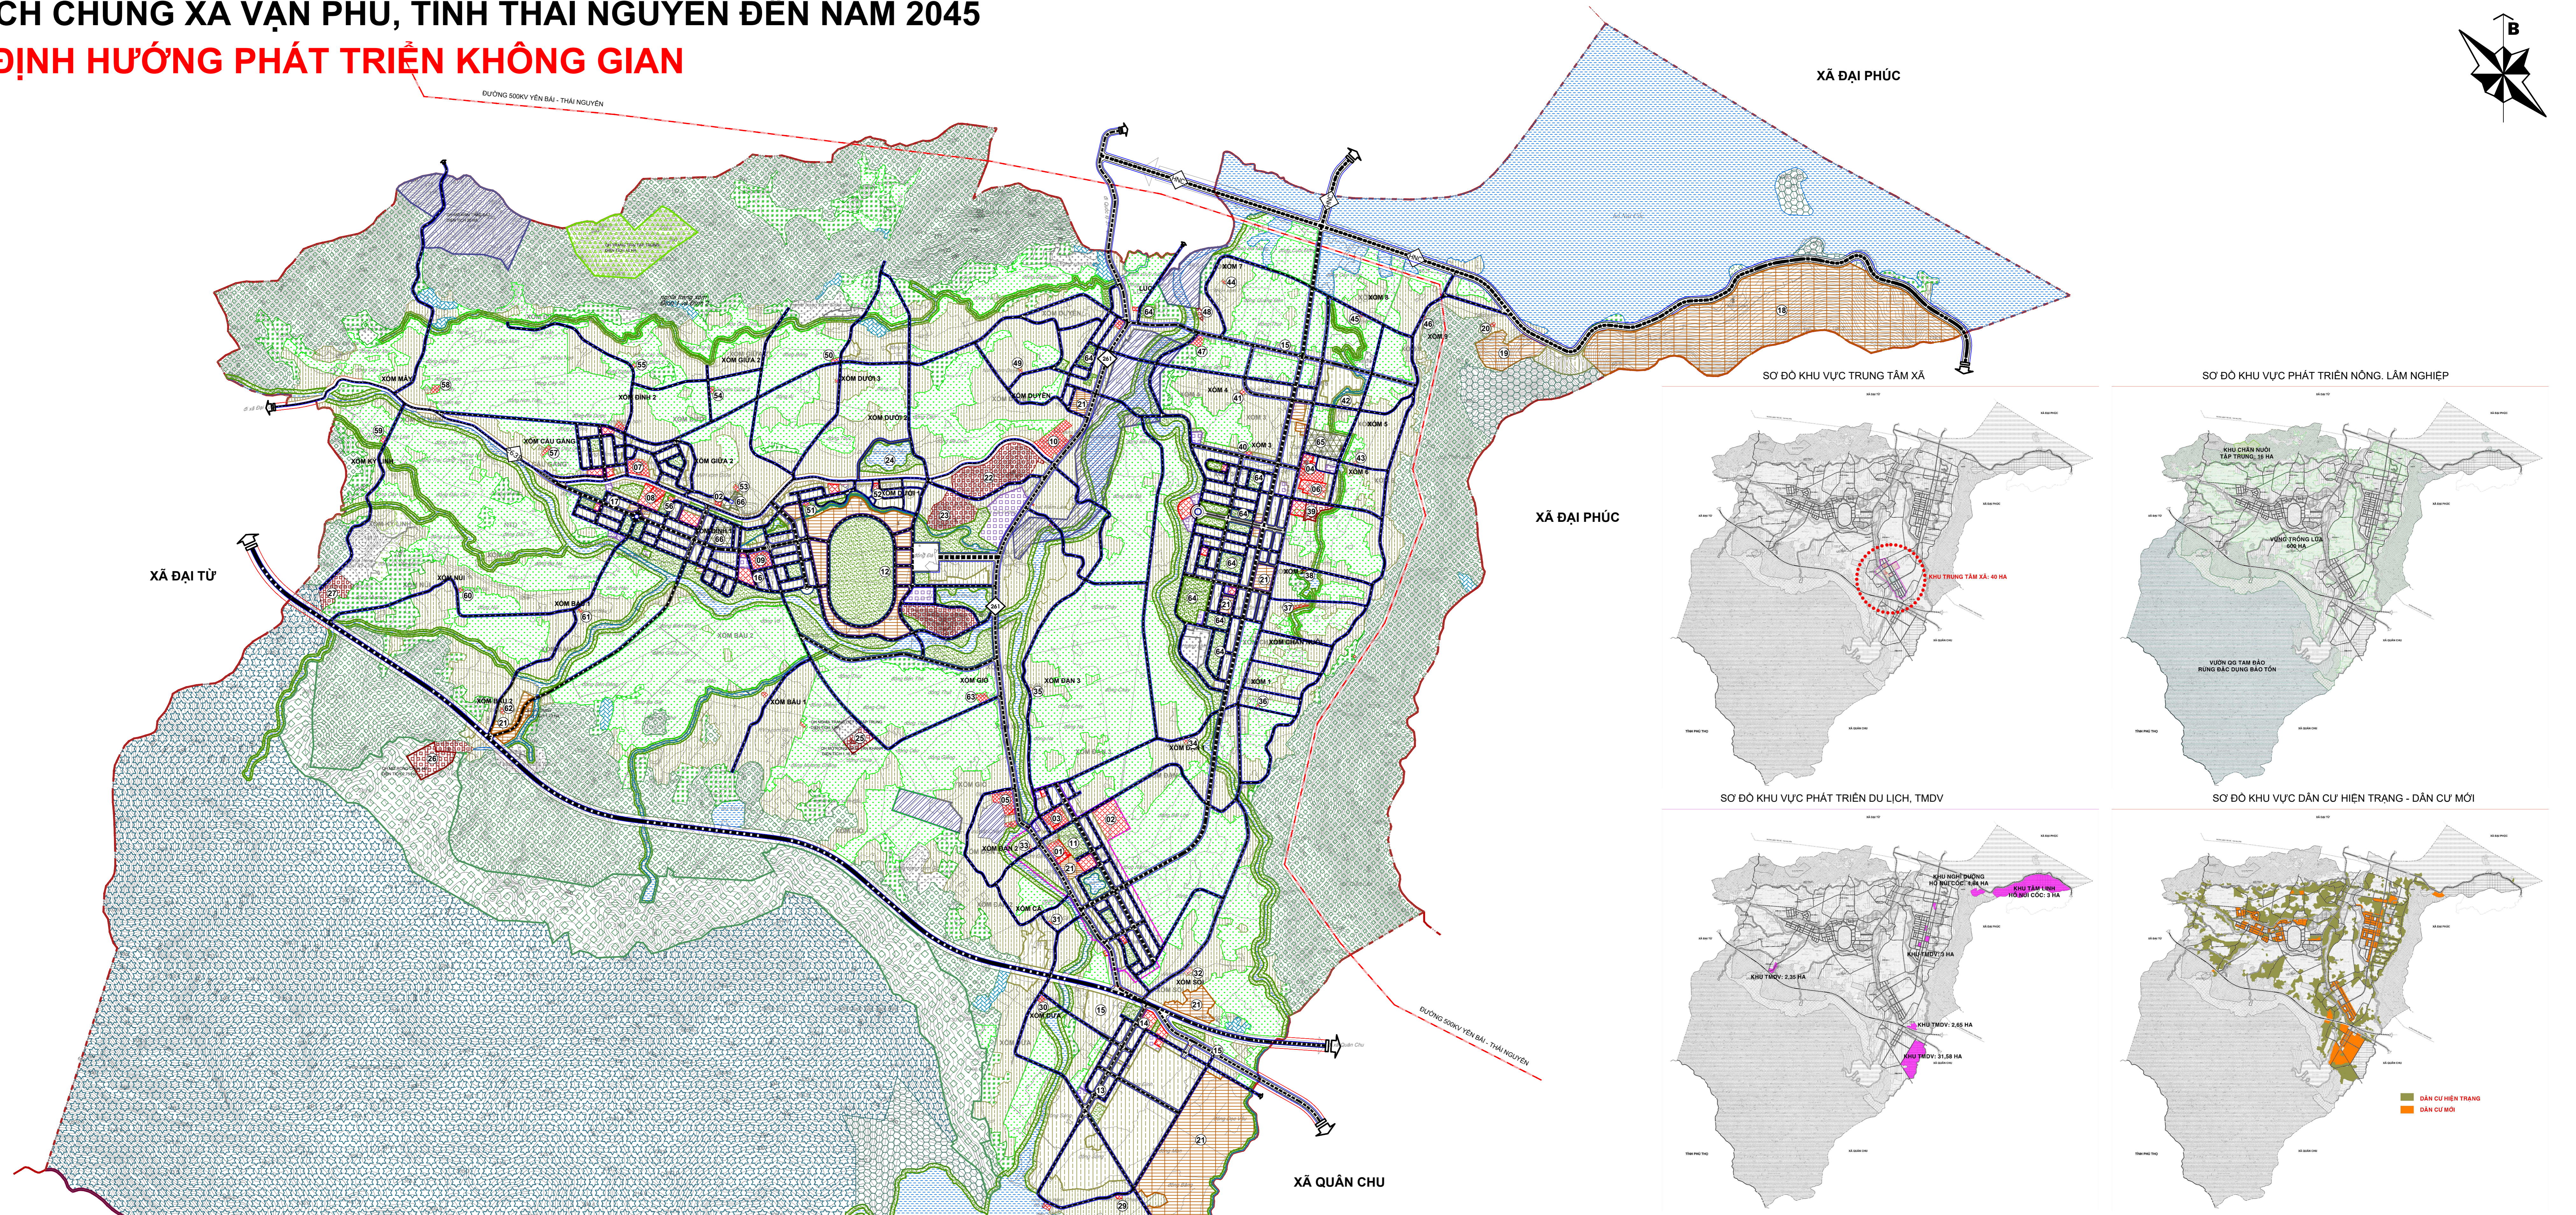

QUY HOẠCH CHUNG XÃ VẠN PHÚ, TỈNH THÁI NGUYÊN ĐẾN NĂM 2045

BẢN ĐỒ ĐỊNH HƯỚNG PHÁT TRIỂN KHÔNG GIAN

- GHI CHÚ**
- 01 TRỤ SỞ UBND XÃ
 - 02 TRẠM Y TẾ XÃ
 - 03 TRƯỜNG MẦM NON KỶ PHÚ
 - 04 TRƯỜNG MẦM NON VĂN THỌ
 - 05 TRƯỜNG TH+THCS KỶ PHÚ
 - 06 TRƯỜNG TH+THCS VĂN THỌ
 - 07 TRƯỜNG TIỂU HỌC VĂN YẾN
 - 08 TRƯỜNG THCS VĂN YẾN
 - 09 TRƯỜNG MẦM NON VĂN YẾN
 - 10 TRƯỜNG THPT LƯU NHÂN CHỦ
 - 11 SÂN THỂ THAO TRUNG TÂM XÃ
 - 12 KHU DI TÍCH NÚI VĂN NÚI VỎ
 - 13 KHU DÂN CƯ SỐ 3
 - 14 TRẠM DỪNG NGHỈ, CỬA HÀNG XĂNG DẦU VÀ CÁC DVTM
 - 15 KHU TÁI ĐỊNH CƯ
 - 16 KHU DÂN CƯ SỐ 1 VĂN YẾN
 - 17 KHU DÂN CƯ SỐ 2 VĂN YẾN
 - 18 KHU TÂM LINH HỒ NÚI CỐC
 - 19 KHU NGHỈ DƯỠNG HỒ NÚI CỐC - BÒ CÔNG AN
 - 20 TRẠM KIỂM LÂM
 - 21 ĐẤT THƯƠNG MẠI DỊCH VỤ
 - 22 DTLS NÚI QUẢN NGỰA
 - 23 DTLS ĐỀN LƯU NHÂN CHỦ
 - 24 DTSL HỒ TÂM NGỰA
 - 25 CHÙA VĂN KHÁNH
 - 26 CHÙA AM
 - 27 ĐÀI TƯỢNG NIỆM CỤC QUÂN NHƯ
 - 28 ĐỀN SÁNG
 - 29 NVH XÓM CHUỐI
 - 30 NVH XÓM DỪA
 - 31 NVH XÓM CÁ
 - 32 NVH XÓM SOI
 - 33 NVH XÓM ĐẠN 2
 - 34 NVH XÓM ĐẠN 1
 - 35 NVH XÓM ĐẠN 3
 - 36 NVH XÓM 1
 - 37 NVH XÓM CHĂN NUÔI
 - 38 NVH XÓM 2
 - 39 CHÙA TÀNG LƯƠNG
 - 40 NVH XÓM 3
 - 41 NVH XÓM 4
 - 42 NVH XÓM 5
 - 43 NVH XÓM 6
 - 44 NVH XÓM 7
 - 45 NVH XÓM 8
 - 46 NVH XÓM 9
 - 47 CHỢ VĂN THỌ
 - 48 CHÙA MAI
 - 49 NVH XÓM DUYÊN
 - 50 NVH XÓM DƯỚI 3
 - 51 NVH XÓM DƯỚI 2
 - 52 NVH XÓM DƯỚI 1
 - 53 NVH XÓM GIỮA 1
 - 54 NVH XÓM GIỮA 2
 - 55 NVH XÓM ĐÌNH 2
 - 56 NVH XÓM ĐÌNH 1
 - 57 NVH XÓM CẦU GÁNG
 - 58 NVH XÓM MÂY
 - 59 NVH XÓM KỶ LINH
 - 60 NVH XÓM NÚI
 - 61 NVH XÓM BẬU 1
 - 62 NVH XÓM BẬU 2
 - 63 NVH XÓM GIÓ
 - 64 KHU CÔNG VIÊN
 - 65 BAN CHỈ HUY QUẢN SỰ XÃ
 - 66 TRỤ SỞ CÔNG AN XÃ

- KÝ HIỆU**
- TRUNG TÂM HÀNH CHÍNH, CHÍNH TRỊ
 - TRƯỜNG MẦM NON
 - TRƯỜNG TIỂU HỌC
 - TRƯỜNG TRUNG HỌC CƠ SỞ
 - CHỢ XÃ
 - TRẠM Y TẾ
 - NHÀ VĂN HÓA
 - SÂN THỂ THAO
 - ĐÌNH, CHÙA, MIẾU,...
 - NGHĨA TRANG
 - TRẠM BIẾN ÁP
 - TRẠM BƠM
 - TRẠM THU PHÁT SÓNG
 - CÂY XÃNG